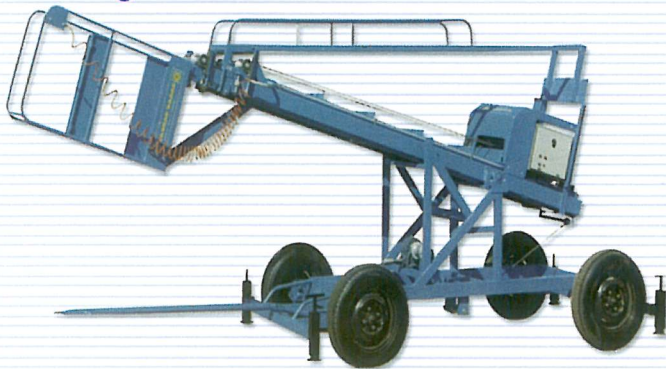

بالبرهای تلسکوپی الکترومکانیک اوج بالابر مخصوص نفر با ارتفاع کاربری ۷ الی ۱۲ متر با چرخ مخصوص مدل MDF  
The oje balabar lift hydrolic ciseres the working to 12 meterers Model MDF

◀ Model: 7MDF & 9MDF ▶

MODEL	7MDF	9MDF	مدل
Height. Working/Cm	700	900	ارتفاع کاربردی/Cm
Height. Platform/Cm	520	720	حداکثر ارتفاع سکو/Cm
Height. Sorted/Cm	325	340	ارتفاع جمع شده/Cm
Dimension(L*W)/Cm	160*130	210*150	طول*عرض/Cm
Capacity/Kg	150	150	ظرفیت/Kg
Type of Whell	مخصوص (دوبلکس)	مخصوص (دوبلکس)	نوع چرخ
Wheit/net/Kg	200	300	وزن/Kg
Platform Dimention/Cm	60*60*90	60*60*90	ابعاد سکو/Cm
Power Supply	220V/AC	220V/AC	منبع تغذیه
Stored dimension	110*130*325	210*150*340	ابعاد جمع شده دستگاه

اوج بالابر  
شرکت مهندسی و صنعتی  
OJE BALABAR. CO

◀ Model: 9MSH & 12MSH ▶

Up cabin folding model

Propeties:

Ability to be operated the height of 12 m

Ability to function electrical (220V/AC)

مدل کابین بالا و تاشونده

ویژگی ها:

قابلیت کاربرد تا ارتفاع ۱۲ متری

قابلیت عملکرد بصورت برقی

MODEL	9MSH	12MSH	مدل
Height. Working/Cm	900	1210	ارتفاع کاربردی/Cm
Height. Platform/Cm	740	1010	حداکثر ارتفاع سکو/Cm
Height. Sorted/Cm	220	220	ارتفاع جمع شده/Cm
Dimension(L*W)/Cm	260*150	260*160	طول * عرض / Cm
Capacity/Kg	150	150	ظرفیت/Kg
Type of Whell	خودرونی	خودرونی	نوع چرخ
Wheit/net/Kg	450	550	وزن/Kg
Platform Dimention/Cm	70*75*90	70*75*90	ابعاد سکو/Cm
Power Supply	220V/AC	220V/AC	منبع تغذیه
Stored dimension	260*150*220	260*150*220	ابعاد جمع شده دستگاه