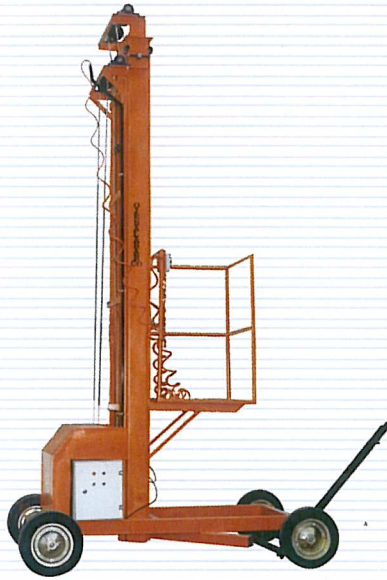

بالبرهای تلسکوپی الکترومکانیک اوج بالابر مخصوص نفر با ارتفاع کاربری ۷ الی ۱۲ متر با چرخ مخصوص مدل MDF  
The oje balabar lift hydrolic ciseres the working to 12 meterers Model MDF

◀ Model: 7MDF & 9MDF ▶

MODEL	7MDF	9MDF	مدل
Height. Working/Cm	700	900	ارتفاع کاربردی/Cm
Height. Platform/Cm	520	720	حداکثر ارتفاع سکو/Cm
Height. Sorted/Cm	325	340	ارتفاع جمع شده/Cm
Dimension(L*W)/Cm	160*130	210*150	طول*عرض/Cm
Capacity/Kg	150	150	ظرفیت/Kg
Type of Whell	مخصوص (دوبلکس)	مخصوص (دوبلکس)	نوع چرخ
Wheit/net/Kg	200	300	وزن/Kg
Platform Dimention/Cm	60*60*90	60*60*90	ابعاد سکو/Cm
Power Supply	220V/AC	220V/AC	منبع تغذیه
Stored dimension	110*130*325	210*150*340	ابعاد جمع شده دستگاه

اوج بالابر  
شرکت مهندسی و صنعتی  
OJE BALABAR. CO

◀ Model: 9MSH & 12MSH ▶

Up cabin folding model

Propeties:

Ability to be operated the height of 12 m

Ability to function electrical (220V/AC)

مدل کابین بالا و تاشونده

ویژگی ها:

قابلیت کاربرد تا ارتفاع ۱۲ متری

قابلیت عملکرد بصورت برقی

MODEL	9MSH	12MSH	مدل
Height. Working/Cm	900	1210	ارتفاع کاربردی/Cm
Height. Platform/Cm	740	1010	حداکثر ارتفاع سکو/Cm
Height. Sorted/Cm	220	220	ارتفاع جمع شده/Cm
Dimension(L*W)/Cm	260*150	260*160	طول * عرض / Cm
Capacity/Kg	150	150	ظرفیت/Kg
Type of Whell	خودرونی	خودرونی	نوع چرخ
Wheit/net/Kg	450	550	وزن/Kg
Platform Dimention/Cm	70*75*90	70*75*90	ابعاد سکو/Cm
Power Supply	220V/AC	220V/AC	منبع تغذیه
Stored dimension	260*150*220	260*150*220	ابعاد جمع شده دستگاه